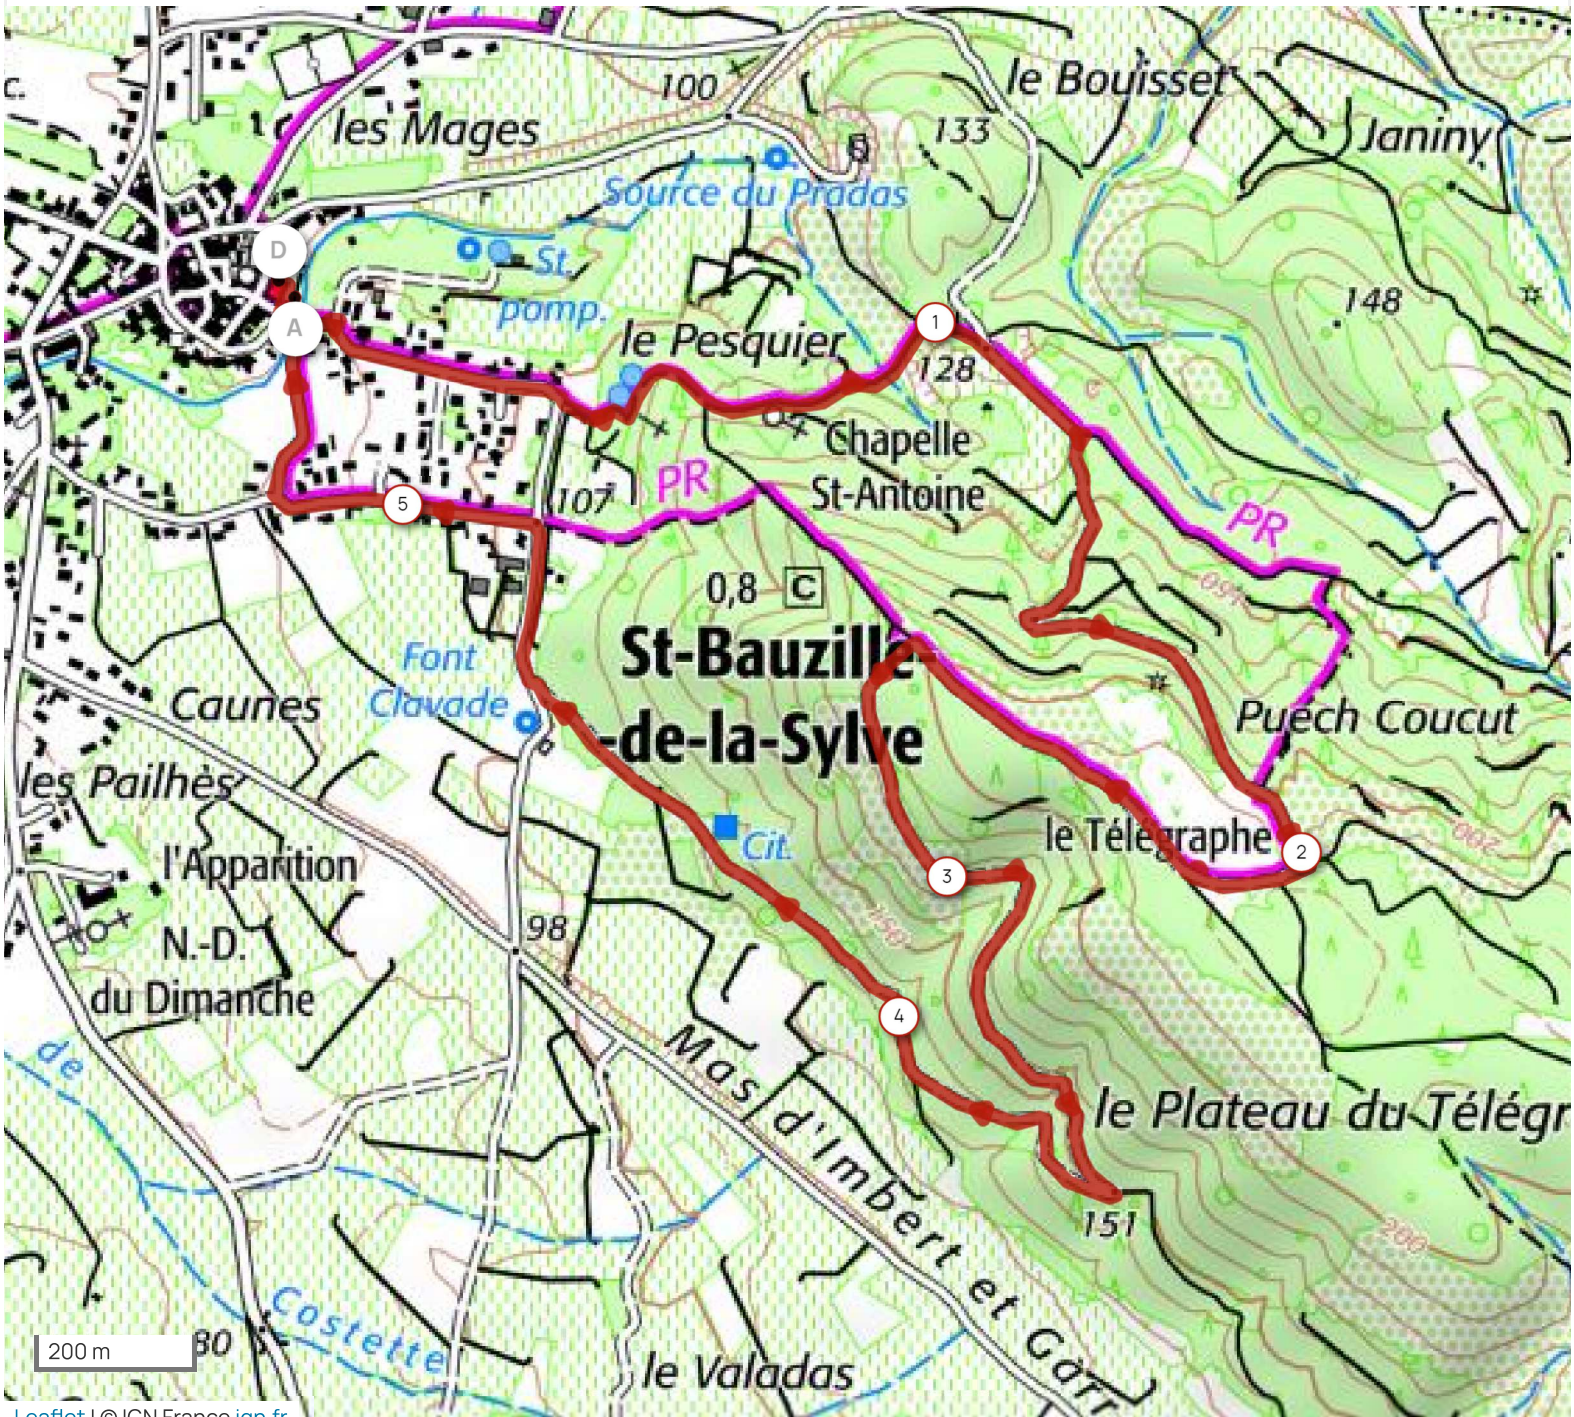

Distance 5.44 km    Dénivelé + 123 m    Dénivelé - 125 m    Altitude min. 90 m    Altitude max. 213 m

Leafflet | © IGN France ign.fr

Les informations sur les types de voies ne sont pas disponibles pour ce parcours.