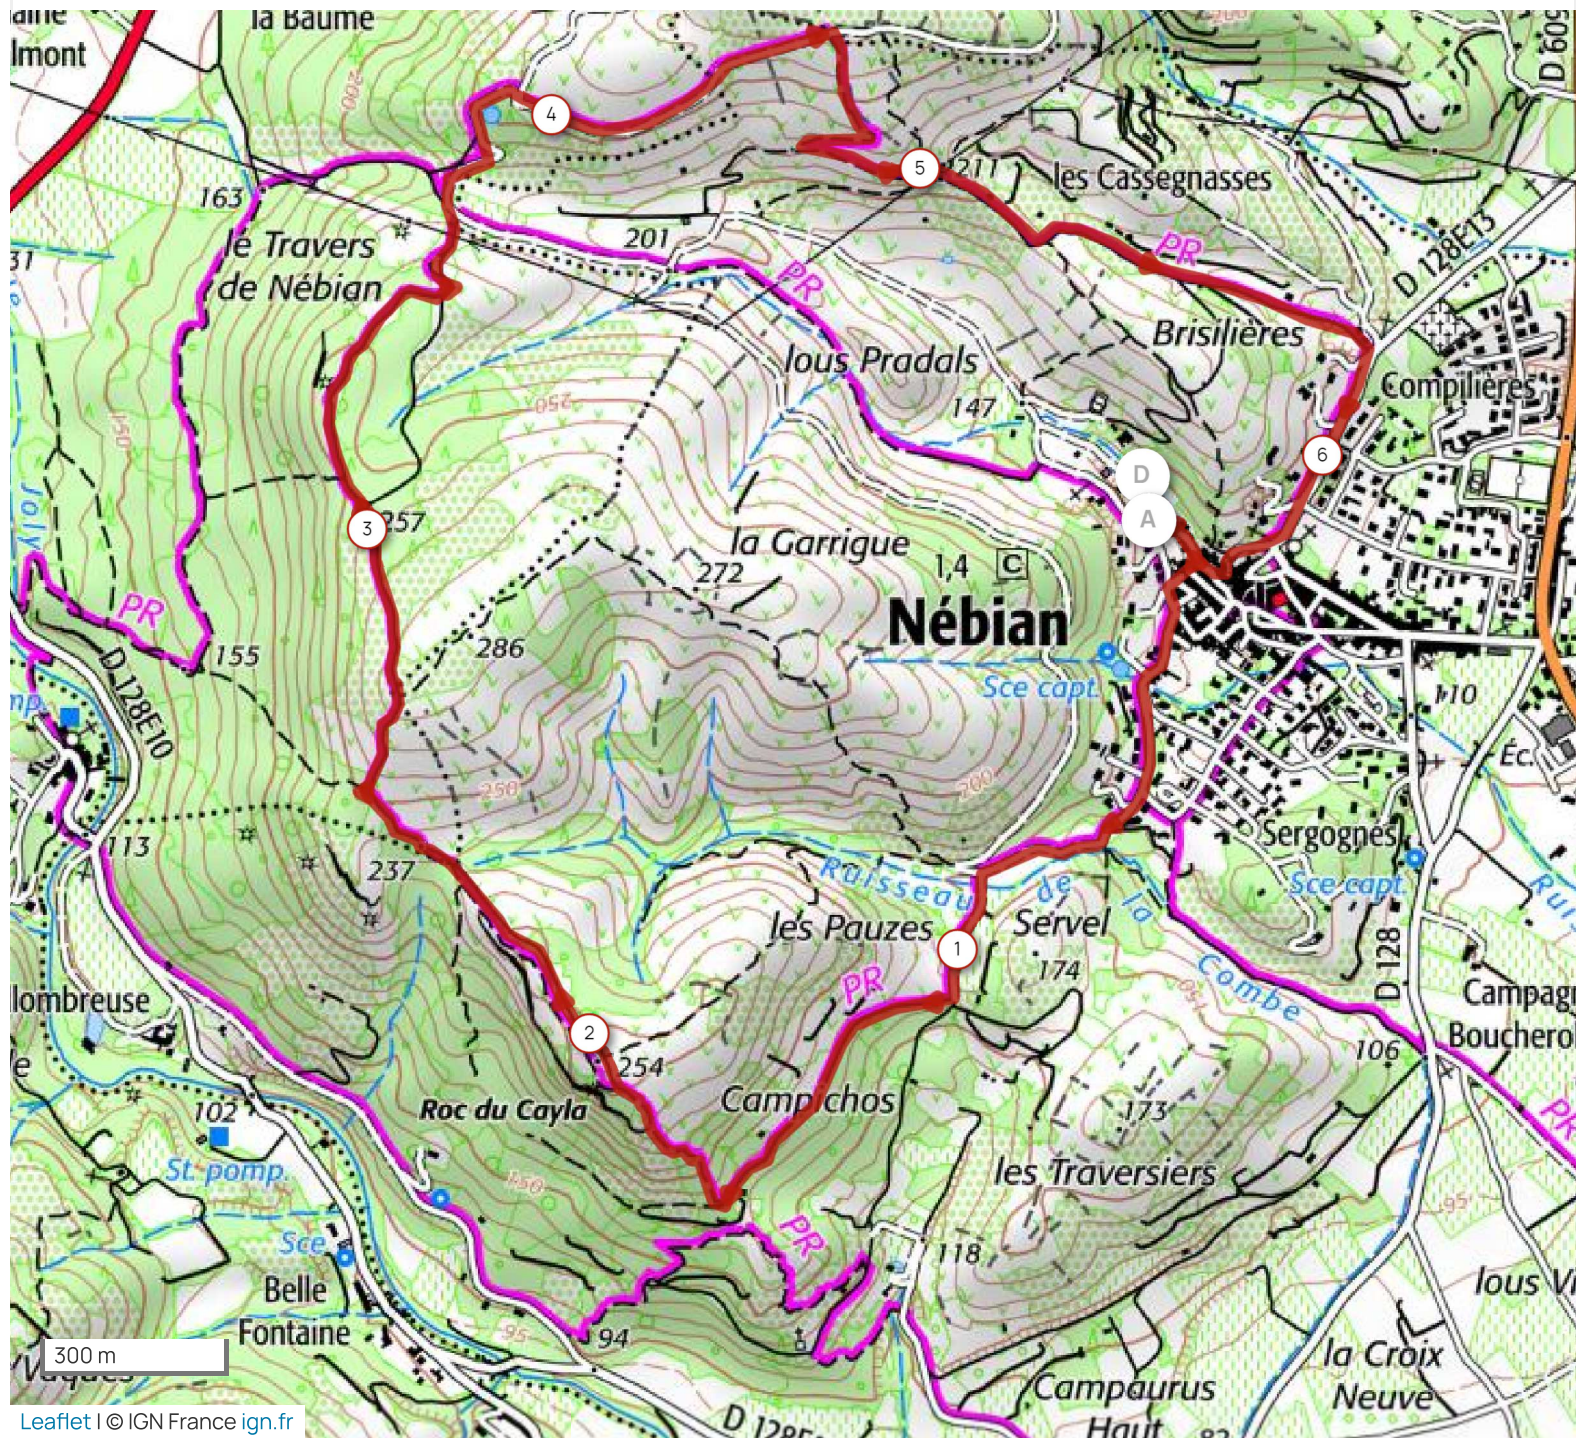

Distance 6.46 km
Dénivelé + 159 m
Dénivelé - 160 m
Altitude min. 138 m
Altitude max. 267 m

Leaftlet | © IGN France ign.fr

Les informations sur les types de voies ne sont pas disponibles pour ce parcours.