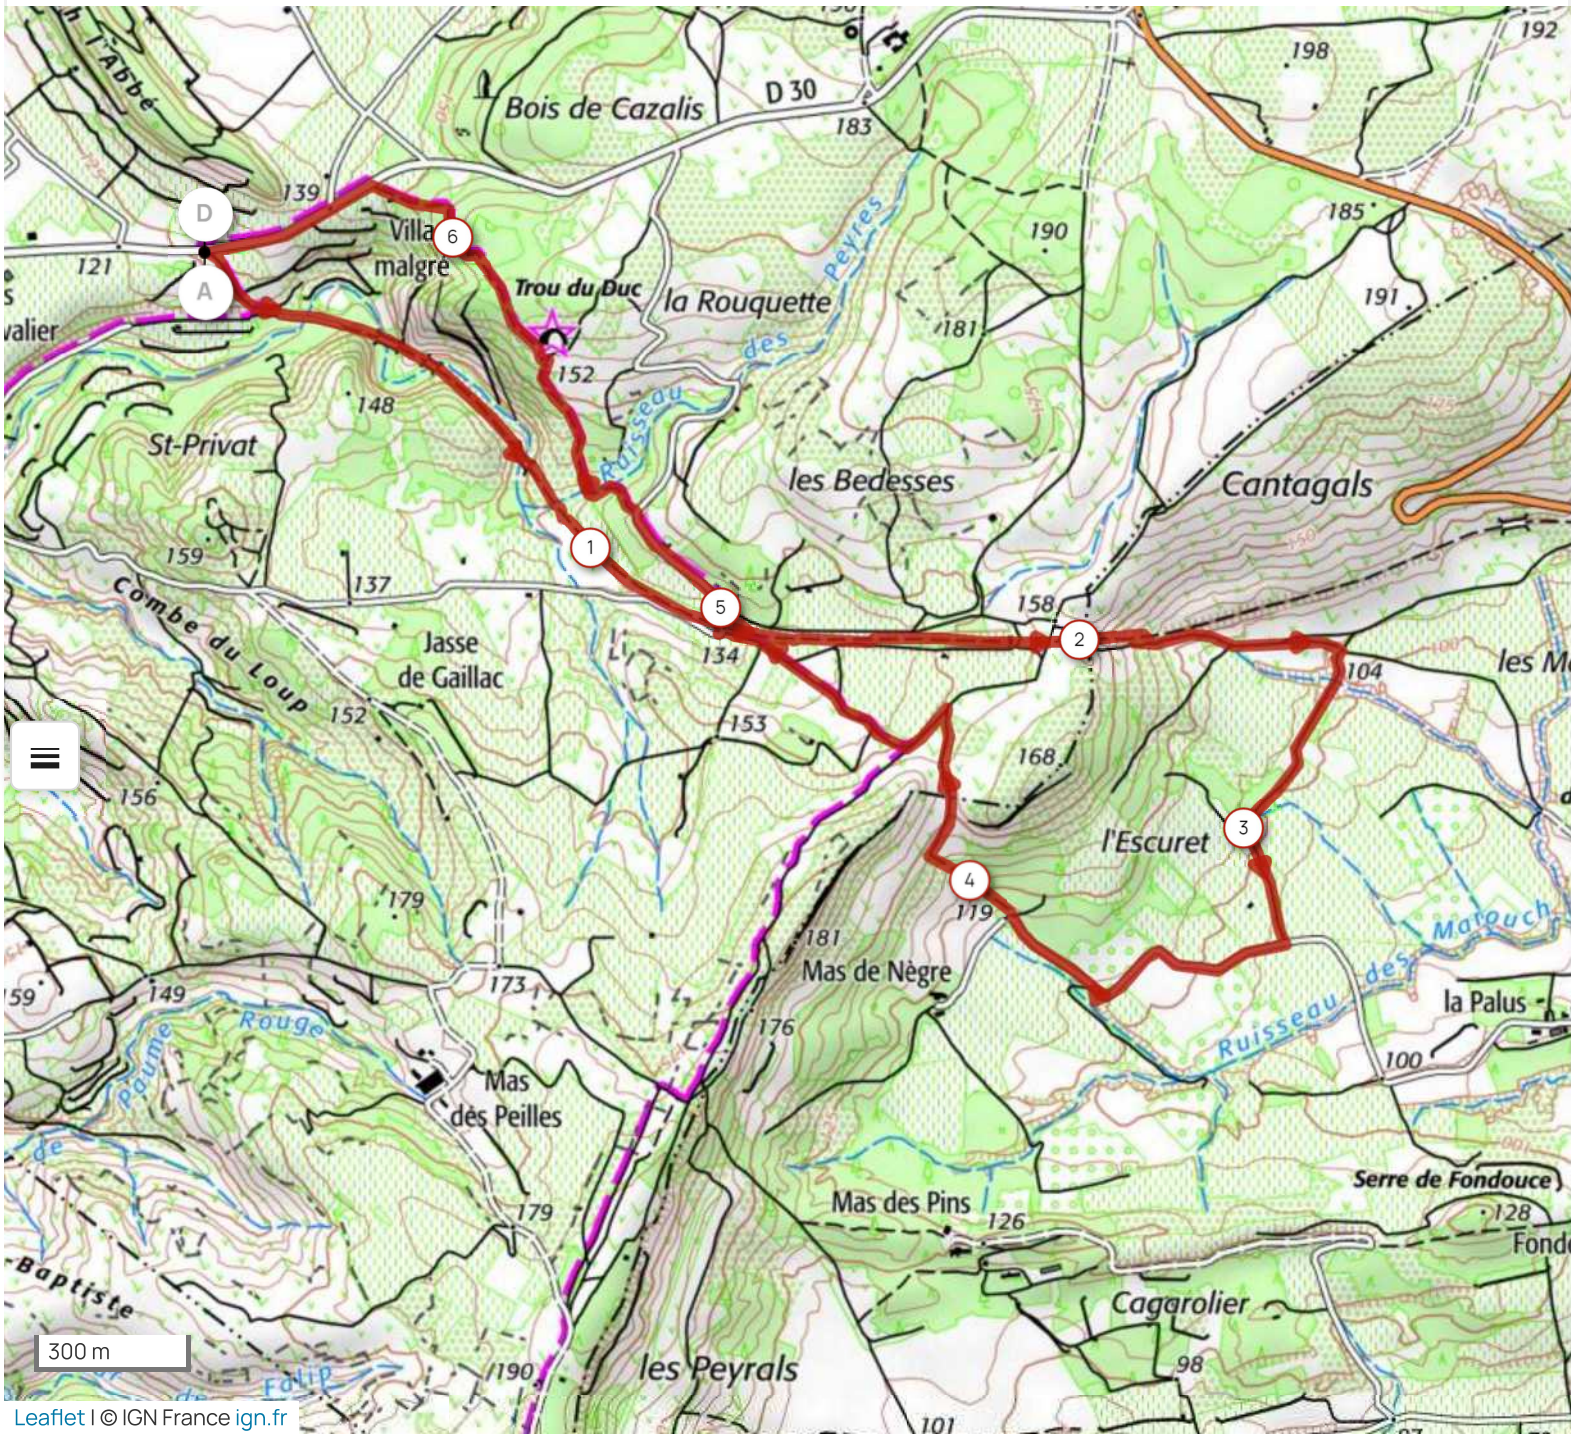

Distance 6.57 km
Dénivelé + 131 m
Dénivelé - 126 m
Altitude min. 96 m
Altitude max. 161 m

Les informations sur les types de voies ne sont pas disponibles pour ce parcours.

[En savoir plus](#)