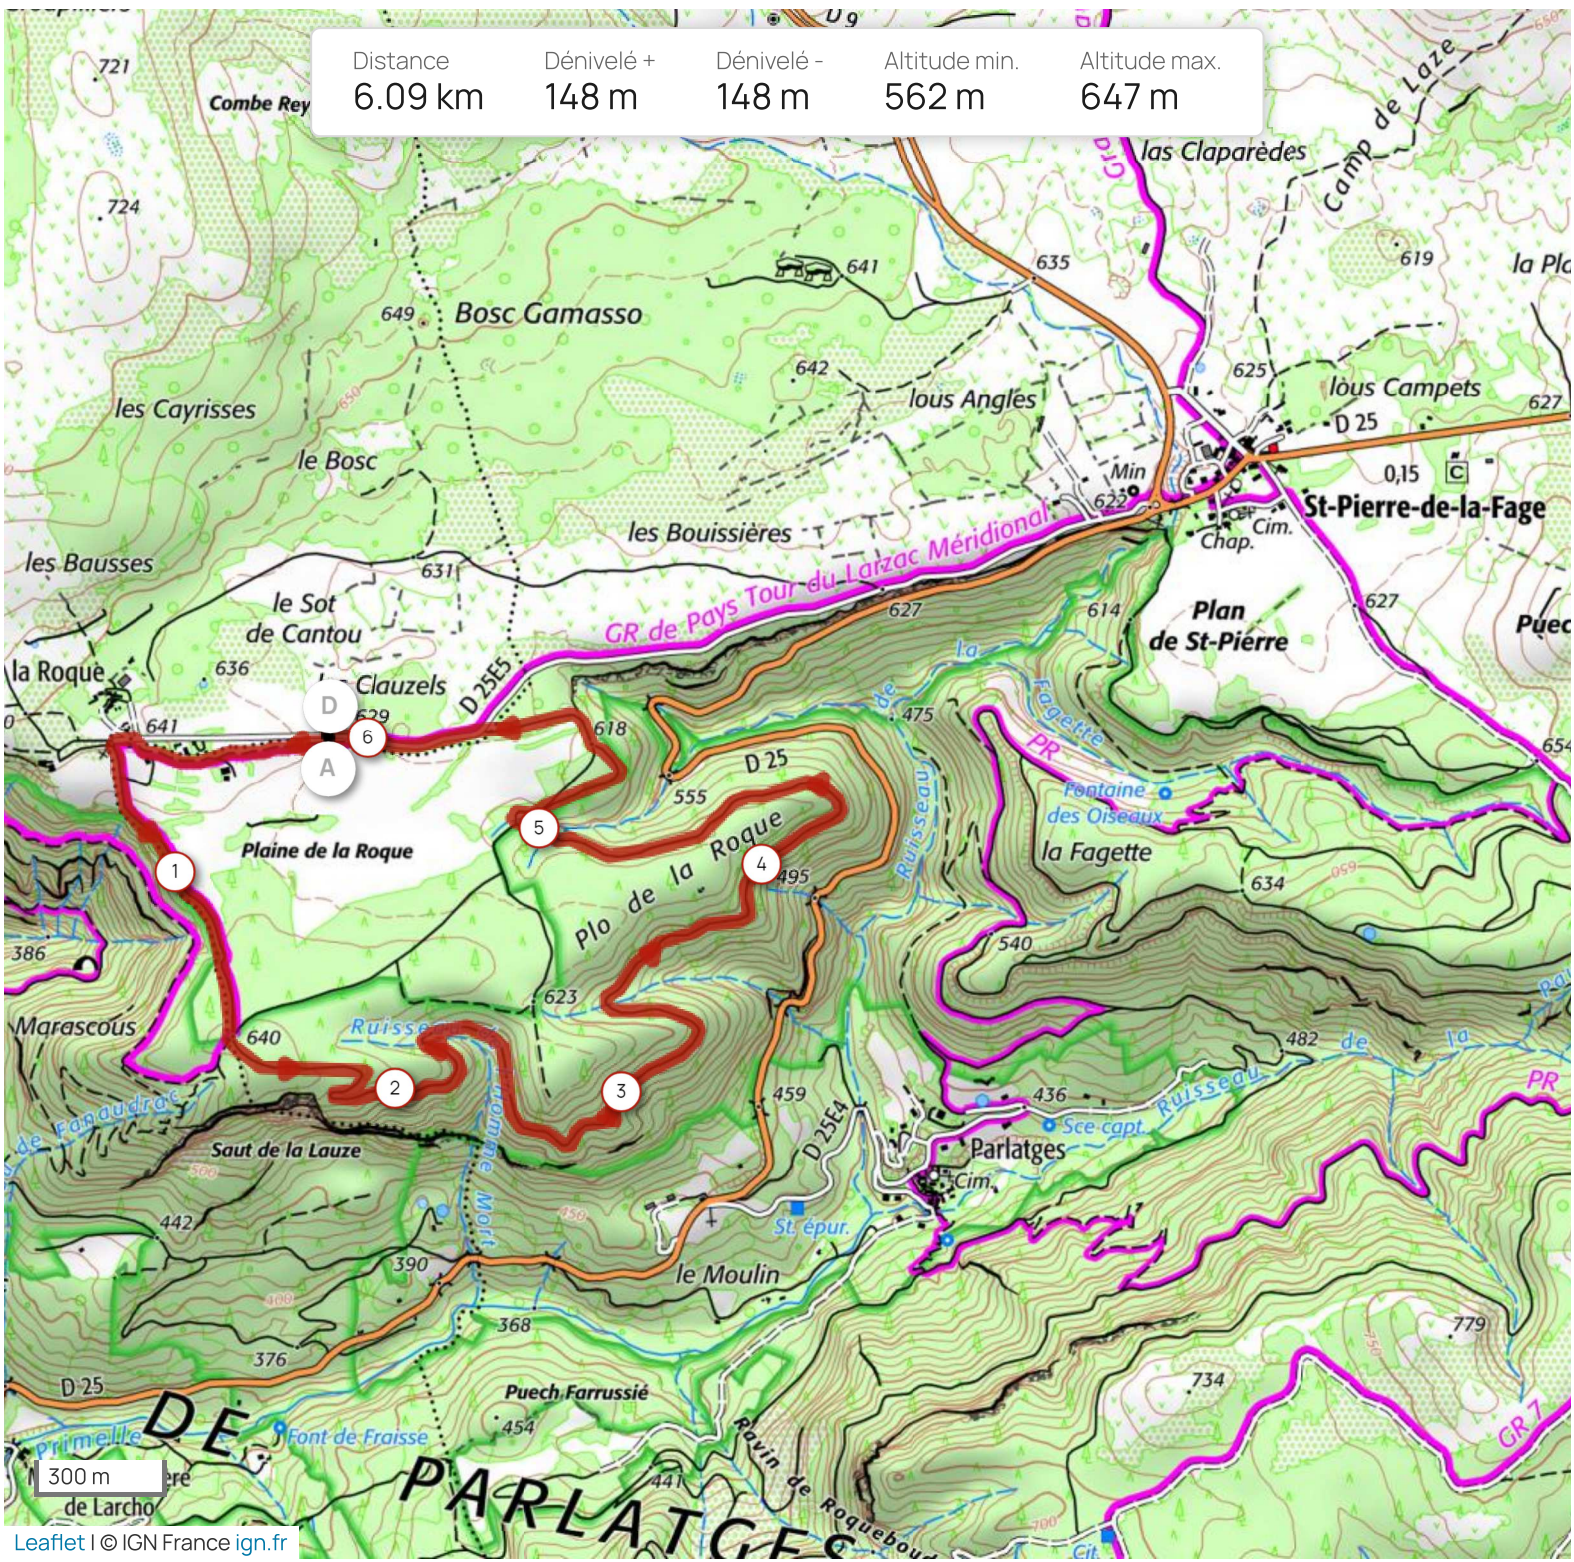

Distance	Dénivelé +	Dénivelé -	Altitude min.	Altitude max.
6.09 km	148 m	148 m	562 m	647 m

Leaflet | © IGN France ign.fr

Les informations sur les types de voies ne sont pas disponibles pour ce parcours.

[En savoir plus](#)