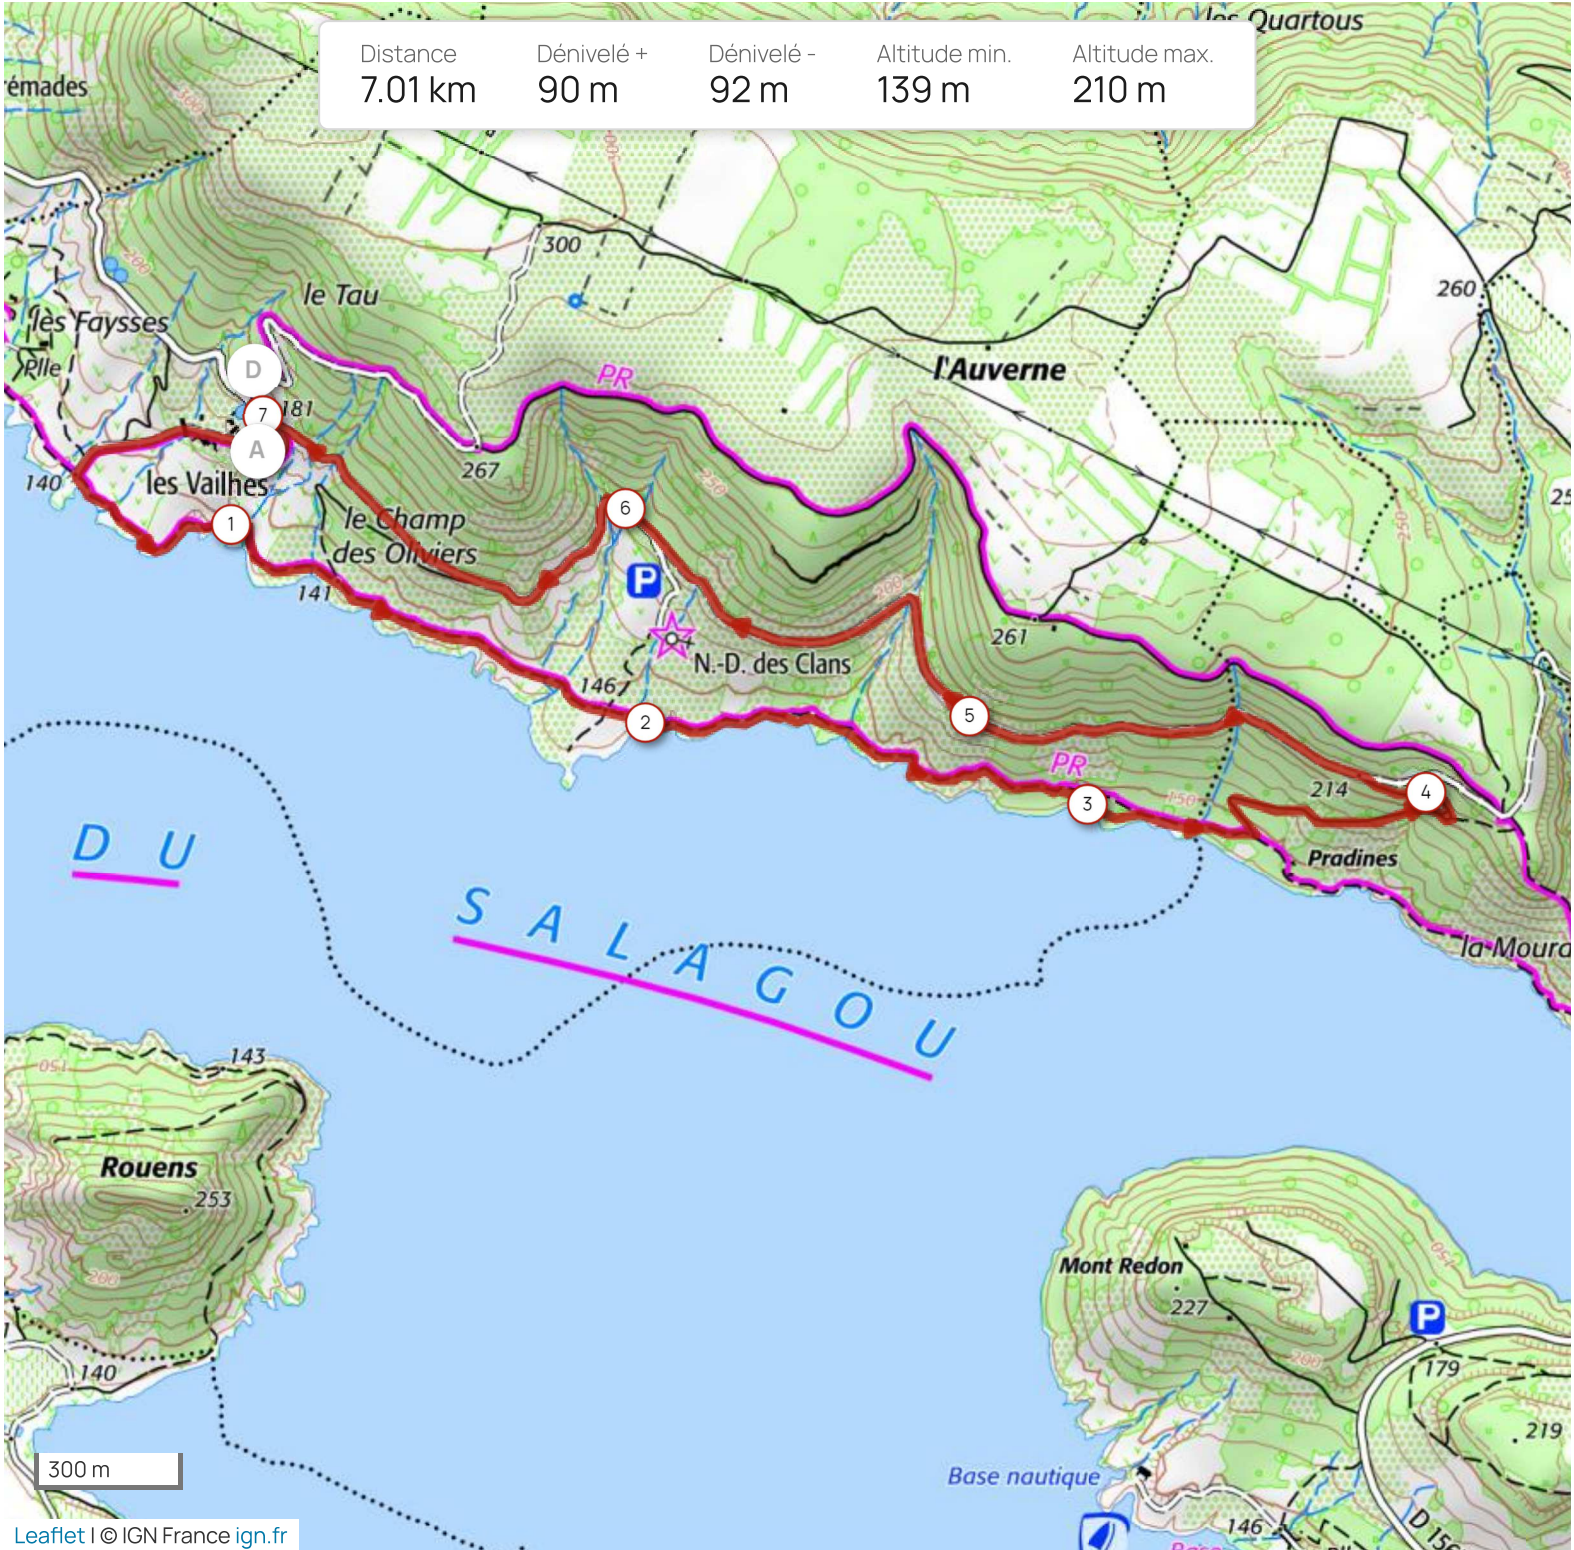

Distance	Dénivelé +	Dénivelé -	Altitude min.	Altitude max.
7.01 km	90 m	92 m	139 m	210 m

Les informations sur les types de voies ne sont pas disponibles pour ce parcours.

[En savoir plus](#)