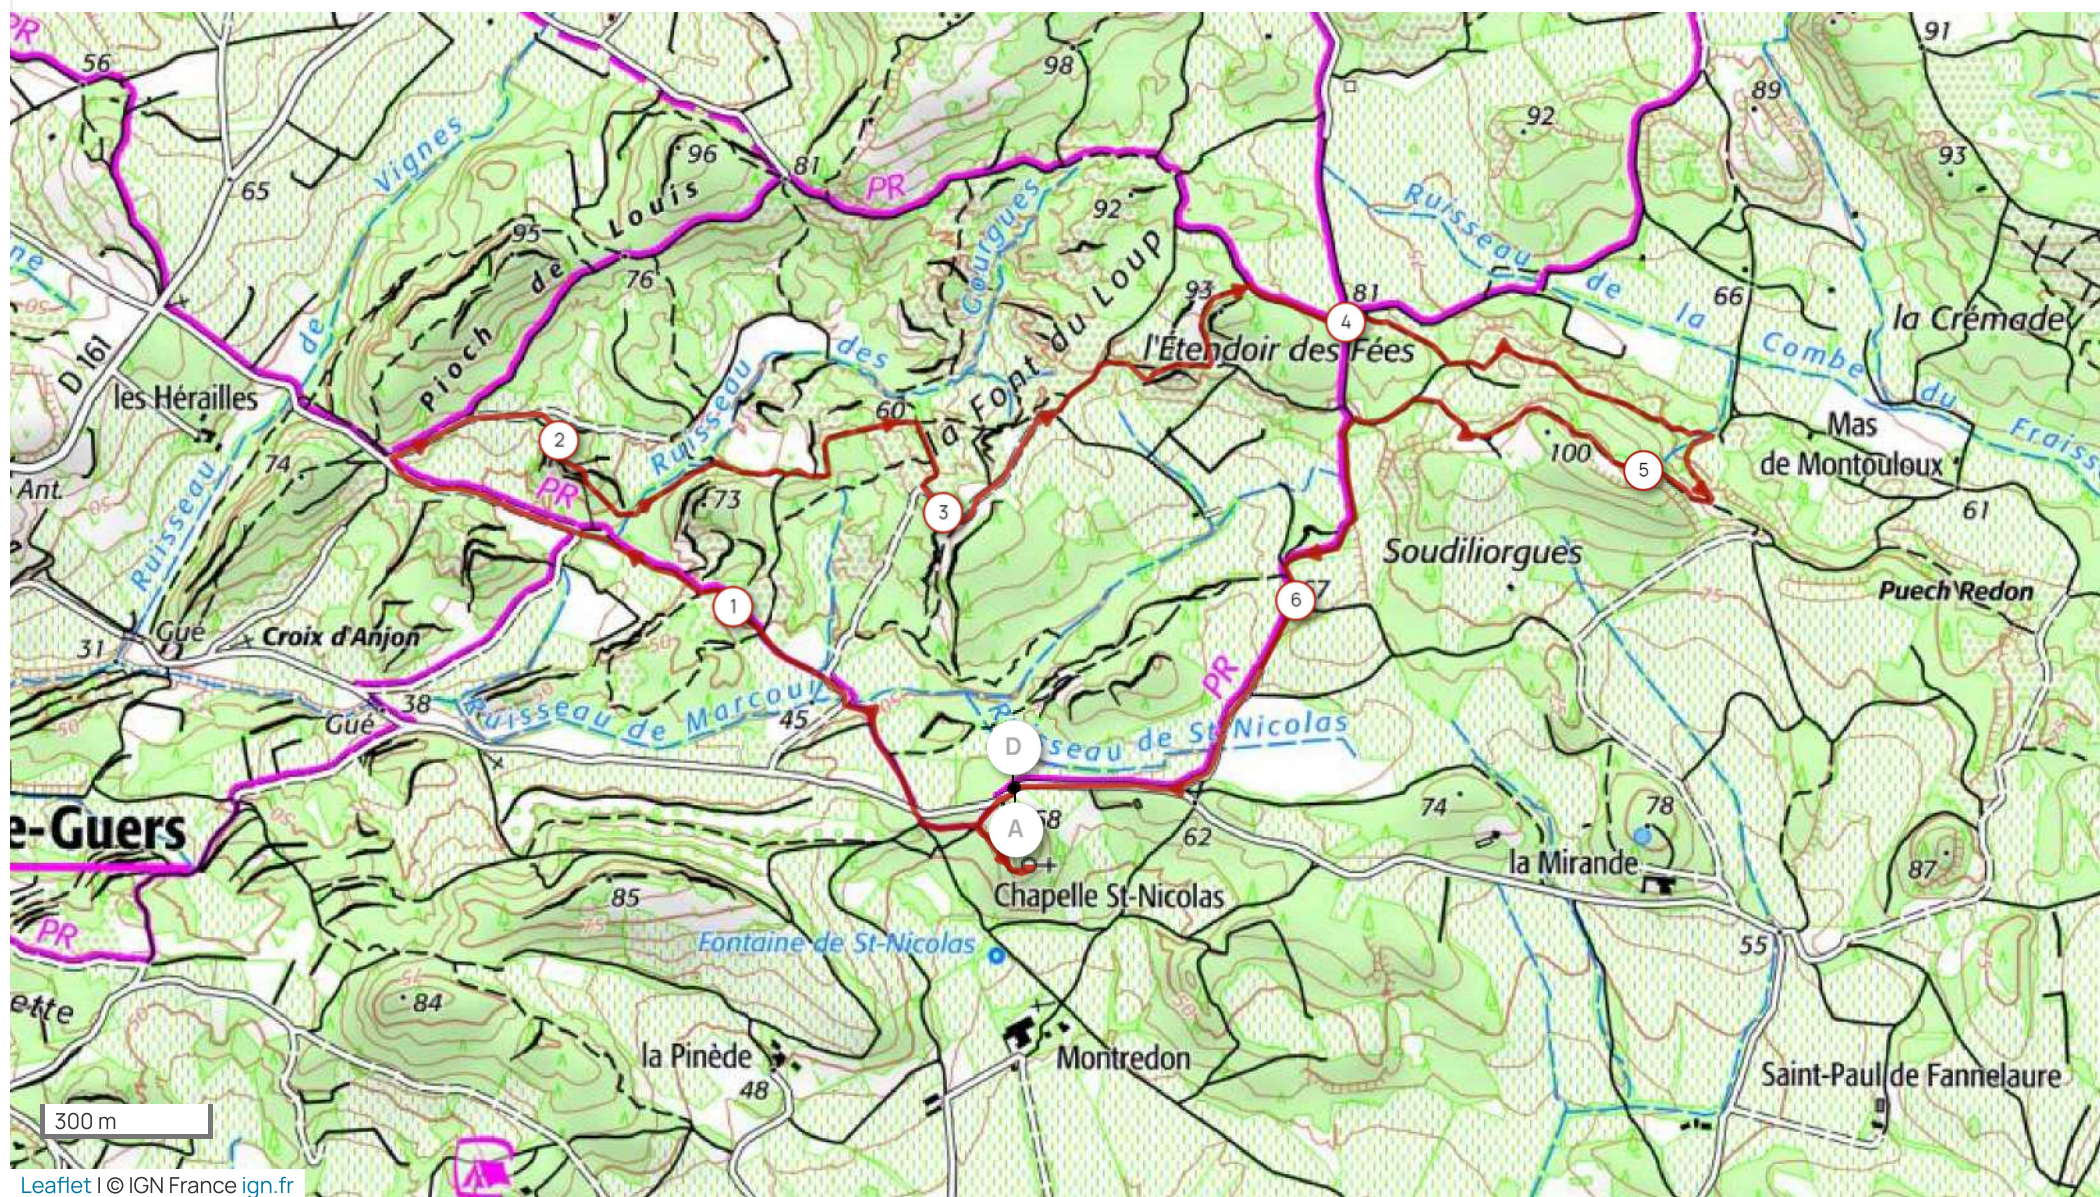

Distance
6.68 km

 Dénivelé +
55 m

 Dénivelé -
57 m

 Altitude min.
49 m

 Altitude max.
90 m

Leaflet | © IGN France ign.fr